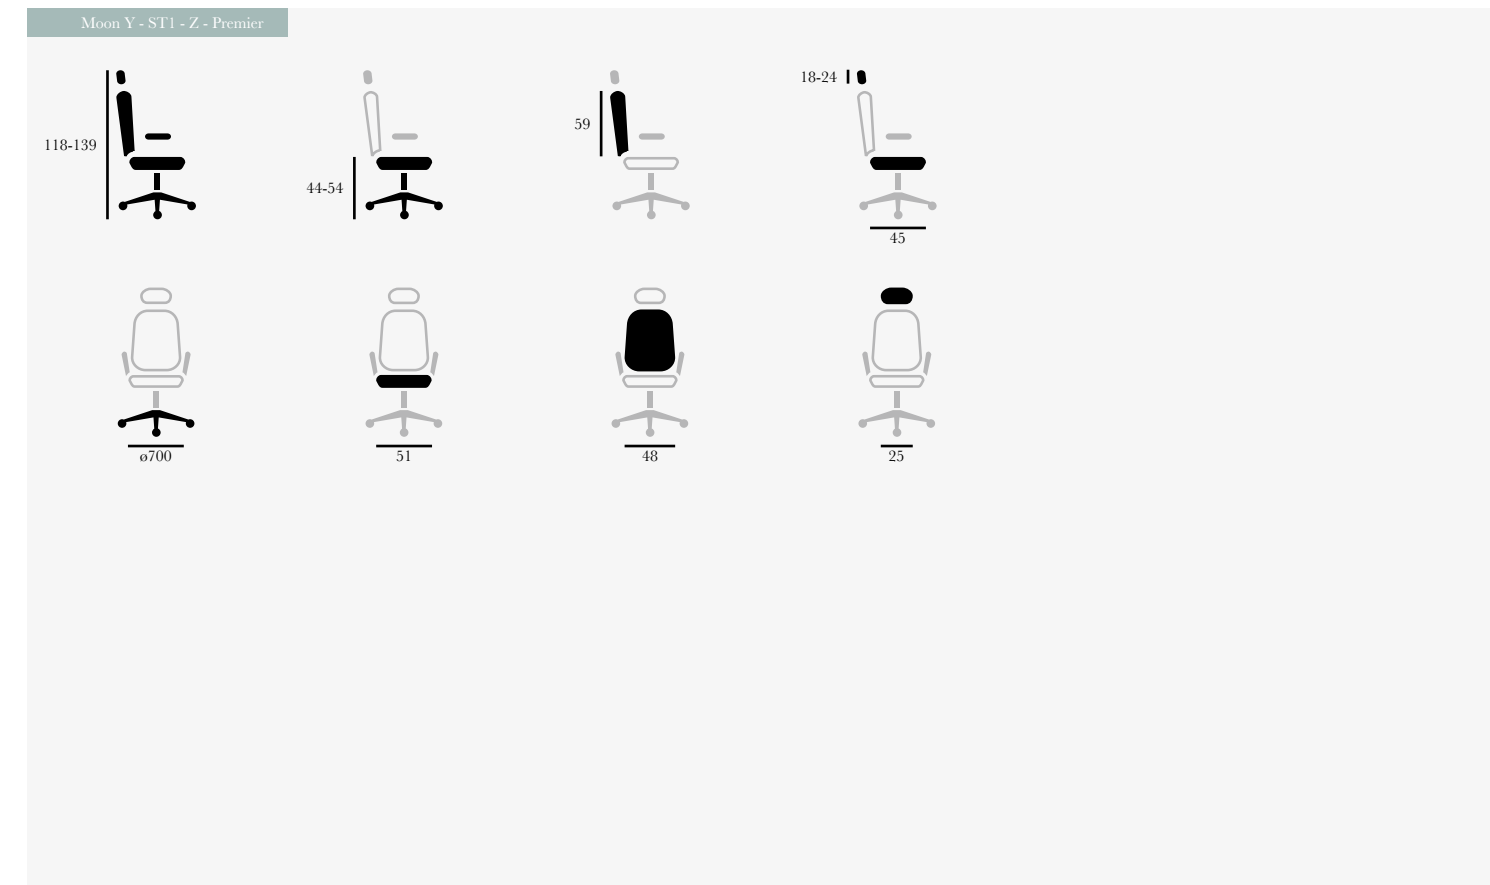

Dimensions (cm)