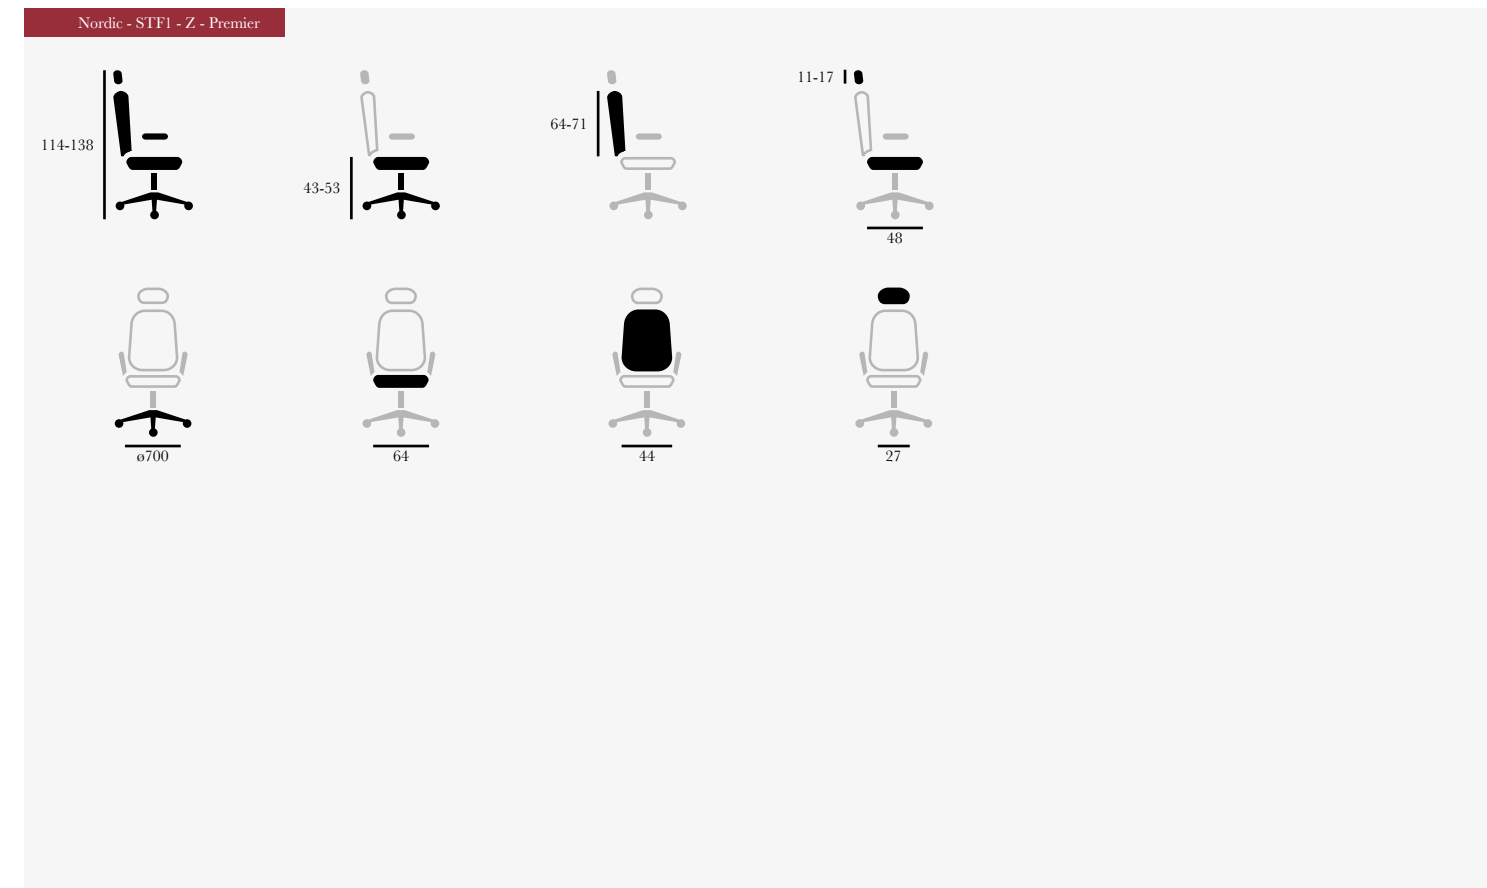

Dimensions (cm)