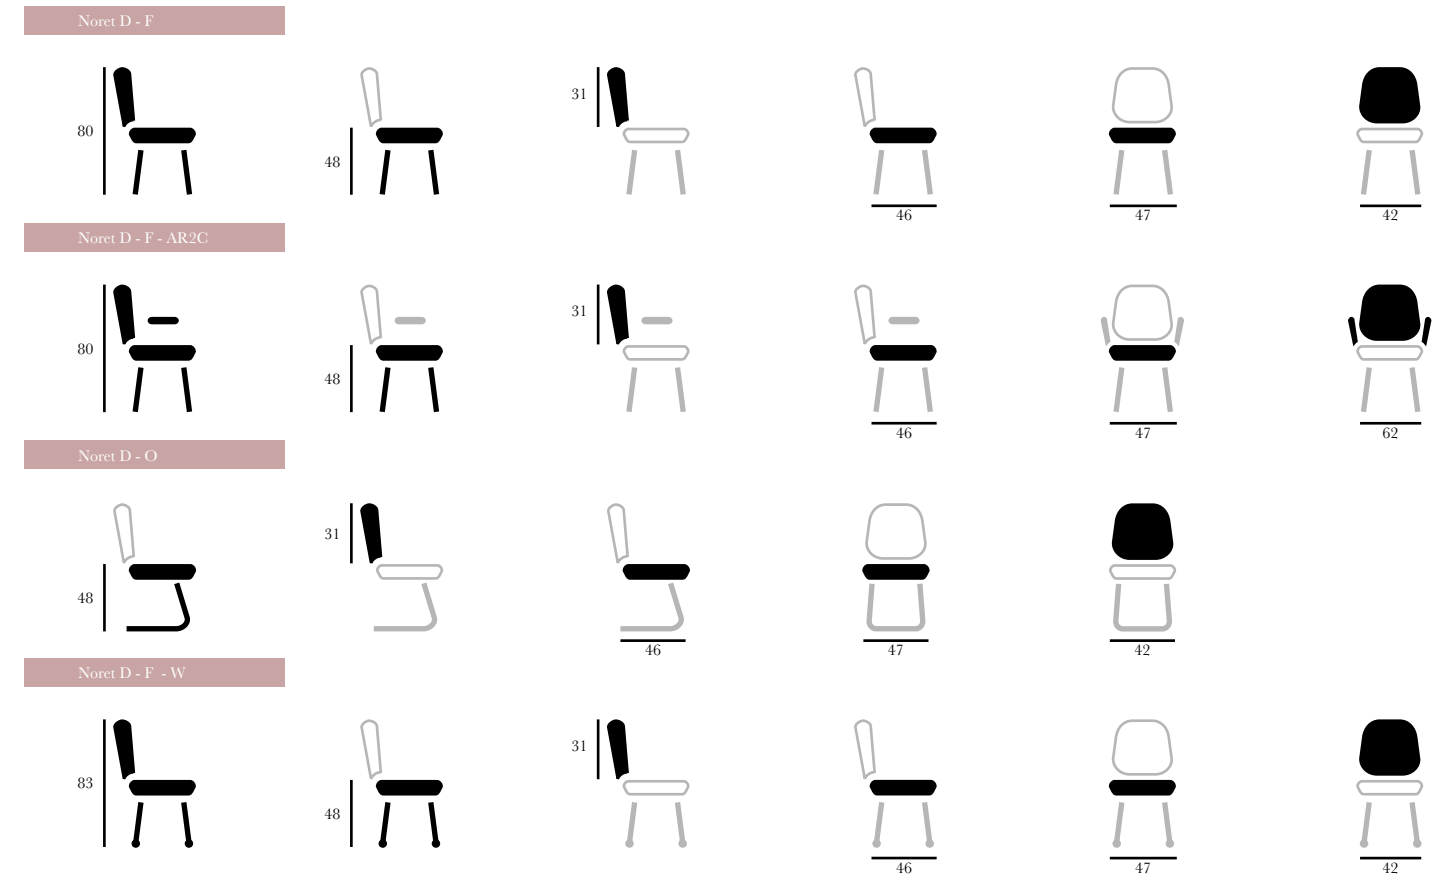

Noret D - F - W

Noret D - F/CR

Noret D - F/CR - AR2C

Noret D - O/CR

Noret D - F/CR - W

Dimensions (cm)

Noret Y

Swivel Chairs | **Conference Chairs** | Soft Seating